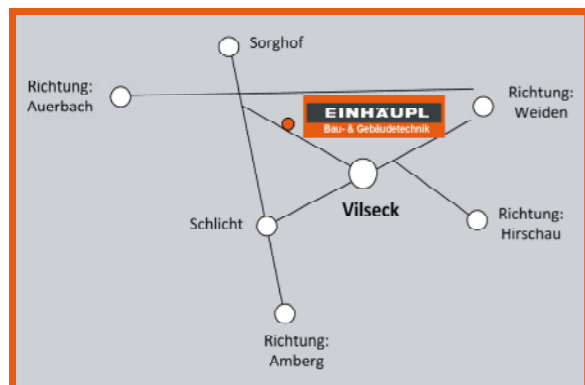

| **Einhäupl GmbH**

Industriestraße 7
92249 Vilseck

Tel.: 09662/98-0
Fax: 09662/98-47
info@einhaeupl.de

| **Anfahrt:**